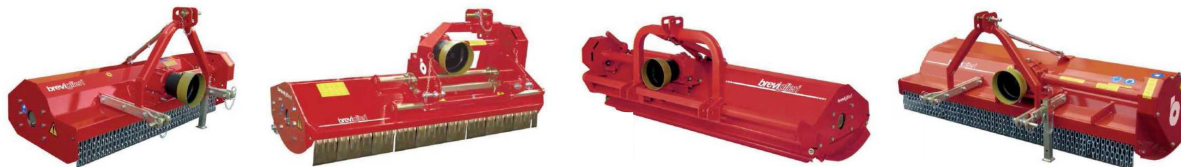

Broyeurs Brevi SPEED

SUPER PROMO du 1er juin au 31 juillet 2018

Prix net hTVA PROMO sans reprise (*)

Speed KL – 20 à 50 ch	Fixe	Déport mécanique	Déport hydraulique
Speed KL / 85	1.949 €	--	--
Speed KL / 100	1.999 €	--	--
Speed KL / 115	2.099 €	2.199 €	2.299 €
Speed KL / 130	2.149 €	2.299 €	2.399 €
Speed KL / 145	2.199 €	2.349 €	2.499 €

Speed L – 20 à 50 ch	Fixe	Déport mécanique	Déport hydraulique
Speed L / 110	--	2.099 €	2.199 €
Speed L / 120	--	2.149 €	2.249 €
Speed L / 135	--	1.999 €	2.099 €
Speed L / 145	--	2.149 €	2.249 €
Speed L / 155	--	2.299 €	2.399 €

Speed K2 – 20 à 50 ch	Fixe	Déport mécanique	Déport hydraulique
Speed K2 / 160	--	2.699 €	2.799 €
Speed K2 / 190	--	2.949 €	3.099 €
Speed K2 / 210	--	3.199 €	3.299 €
Speed K2 / 225	--	3.449 €	3.549 €

Speed KLA – 20 à 50 ch	Fixe	Déport mécanique	Déport hydraulique
Speed KLA / 130	2.199 €	2.299 €	2.399 €
Speed KLA / 145	2.299 €	2.399 €	2.549 €
Speed KLA / 160	2.349 €	2.549 €	2.649 €
Speed KLA / 175	2.499 €	2.649 €	2.749 €
Speed KLA / 190	2.549 €	2.699 €	2.799 €
Speed KLA / 210	2.749 €	2.949 €	3.099 €

Speed KLS – 25 à 50 ch	Fixe	Déport mécanique	Déport hydraulique
Speed KLS / 160	2.299 €	2.499 €	2.599 €
Speed KLS / 175	2.399 €	2.599 €	2.699 €
Speed KLS / 190	2.499 €	2.649 €	2.749 €
Speed KLS / 210	2.699 €	2.899 €	3.049 €
Speed KLS / 225	2.799 €	3.049 €	3.149 €
Speed KLS / 250	3.099 €	3.249 €	3.399 €
Speed KLS / 270	3.199 €	3.399 €	3.499 €