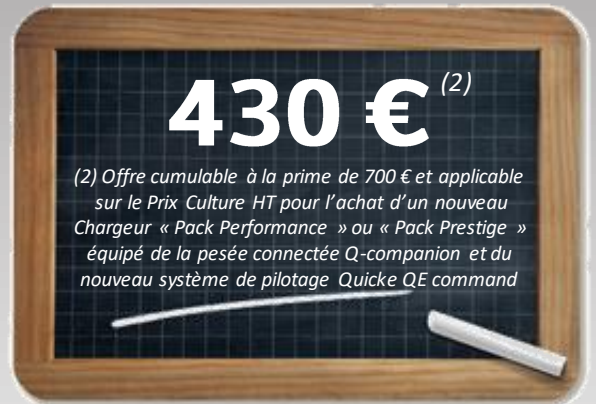

Offre Spéciale : « Action Rentrée 2022 ! »

Pour la rentrée, Quicke vous offre 700€ + 430€ soit **1130€**
Sur le Chargeur le plus vendu au monde !!!

(1) Remise applicable sur le Prix Culture HT pour l'achat d'un Chargeur neuf Série Q « Pack Performance » ou « Pack Prestige ».

(2) Offre cumulée à la prime de 700 € et applicable sur le Prix Culture HT pour l'achat d'un nouveau Chargeur « Pack Performance » ou « Pack Prestige » équipé de la pesée connectée Q-companion et du nouveau système de pilotage Quicke QE command

(3) Remise applicable sur le Prix Culture HT pour l'achat d'un nouveau Chargeur « Pack Performance » ou « Pack Prestige » équipé de la pesée connectée Q-companion et du nouveau système de pilotage Quicke QE command